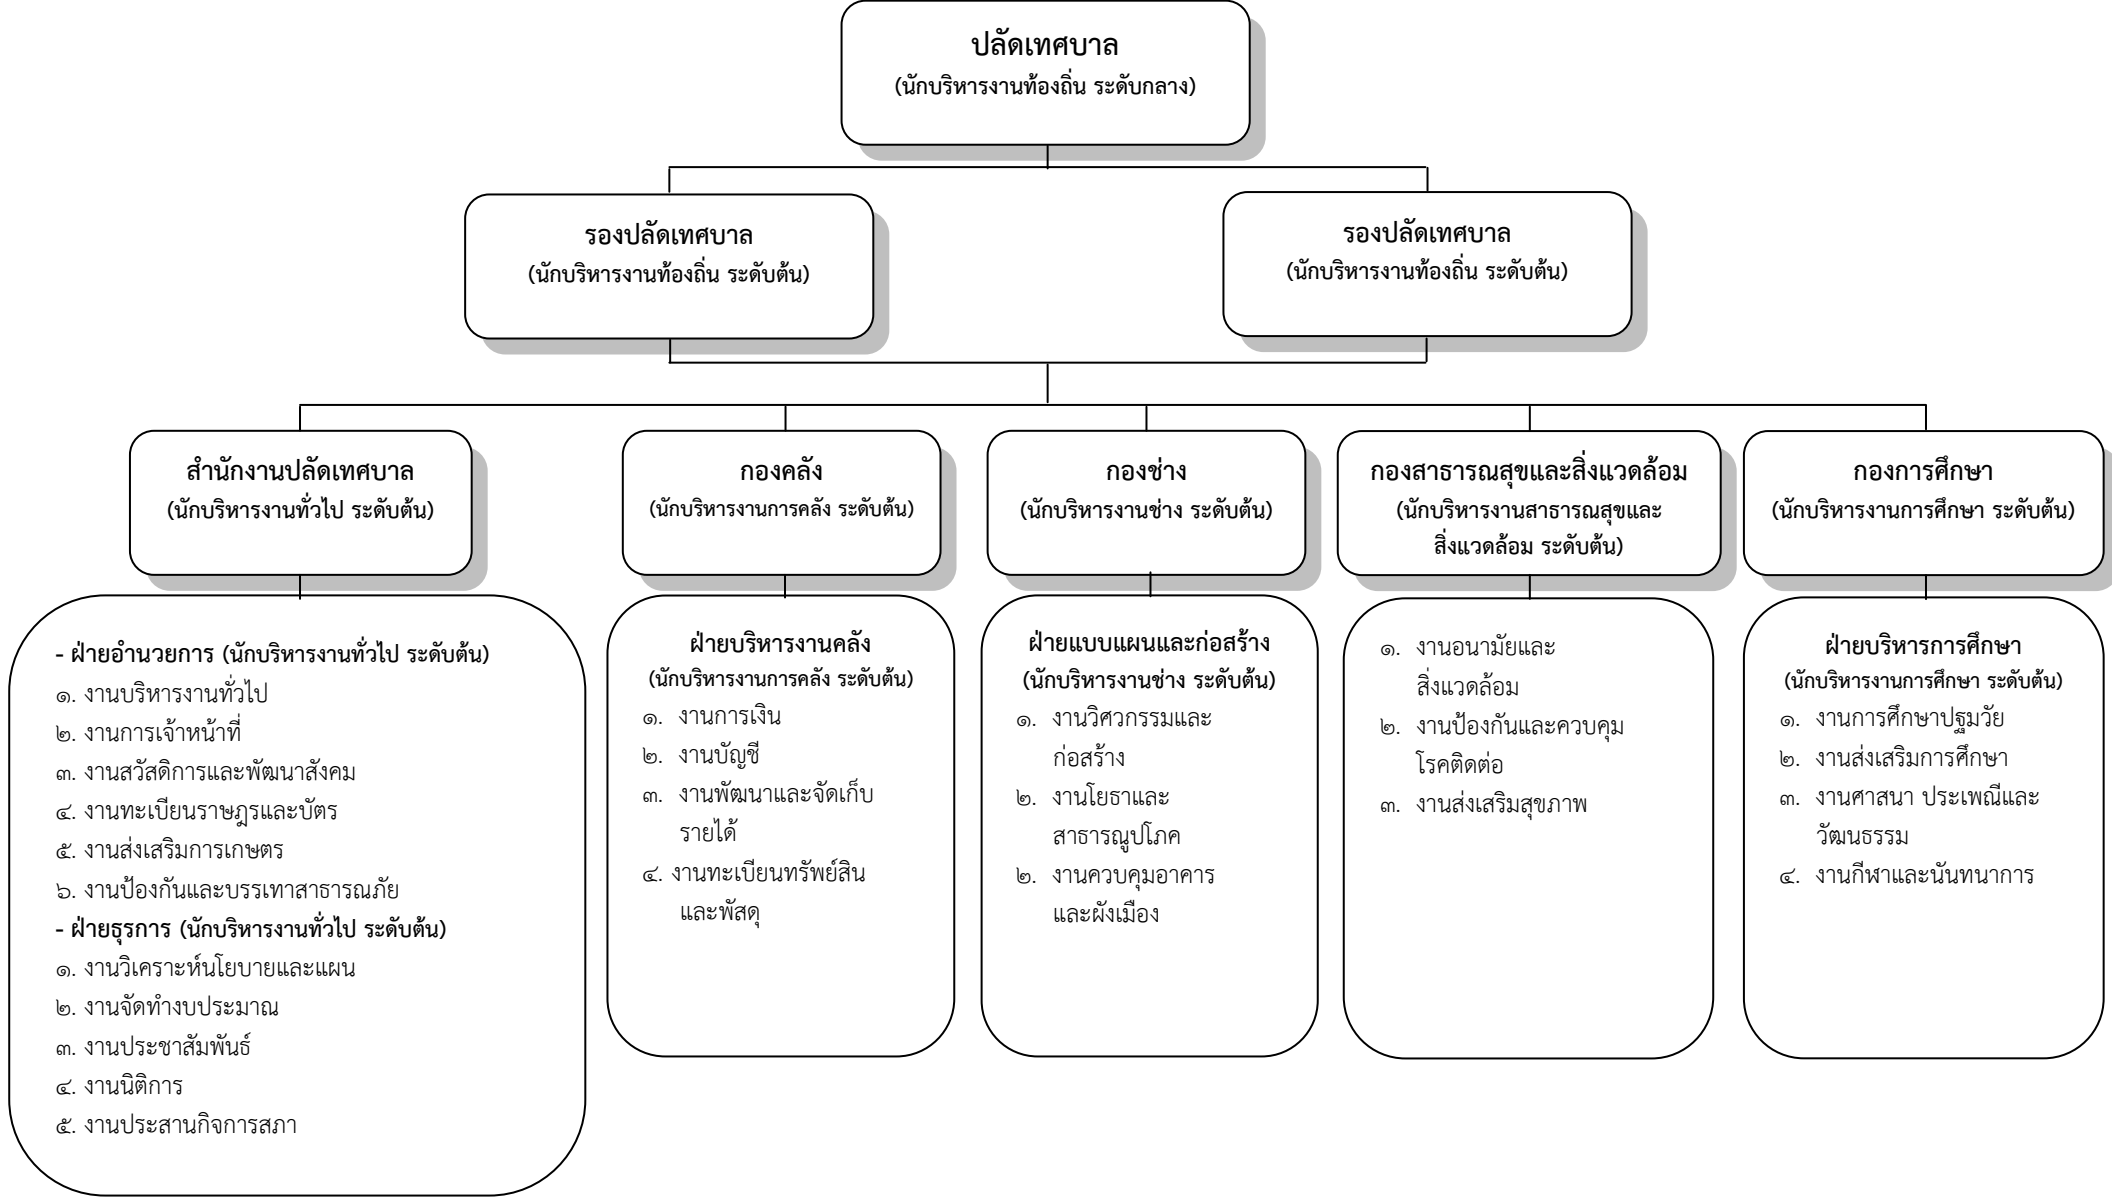

๑๐. แผนภูมิโครงสร้างการแบ่งส่วนราชการ

โครงสร้างสำนักปลัดเทศบาล เทศบาลตำบลไชยสถาน

ระดับ	บ.สูง	บ.กลาง	บ.ต้น	อ.สูง	อ.กลาง	อ.ต้น	ชช.	ชพ.	ชก.	ปก.	อาวุโส	ชง.	ปง.	ลจ.ปจ.	พนจ.ภารกิจ	พนจ.ทั่วไป
จำนวน						๑			๓	๑			๒	๑	๕	๙

โครงสร้างกองคลัง เทศบาลตำบลไชยสถาน

ระดับ	บ.สูง	บ.กลาง	บ.ต้น	อ.สูง	อ.กลาง	อ.ต้น	ชช.	ชพ.	ชก.	ปก.	อาวุโส	ชง.	ปง.	ลจ.ปจ.	พนจ.ภารกิจ	พนจ.ทั่วไป
จำนวน						๑			๓					๑	๓	๒

โครงสร้างกองช่าง เทศบาลตำบลไชยสถาน

ระดับ	บ.สูง	บ.กลาง	บ.ต้น	อ.สูง	อ.กลาง	อ.ต้น	ชช.	ชพ.	ชก.	ปก.	อาวุโส	ชง.	ปจ.	ลจ.ปจ.	พนจ.ภารกิจ	พนจ.ทั่วไป
จำนวน						๑				๑	๑		๑			๔

โครงสร้างกองสาธารณสุขและสิ่งแวดล้อม เทศบาลตำบลไชยสถาน

ระดับ	บ.สูง	บ.กลาง	บ.ต้น	อ.สูง	อ.กลาง	อ.ต้น	ชช.	ชพ.	ชก.	ปก.	อาวุโส	ชง.	ปง.	ลจ.ปจ.	พนจ.ภารกิจ	พนจ.ทั่วไป
จำนวน						๑						๑				๔

โครงสร้างกองการศึกษา เทศบาลตำบลไชยสถาน