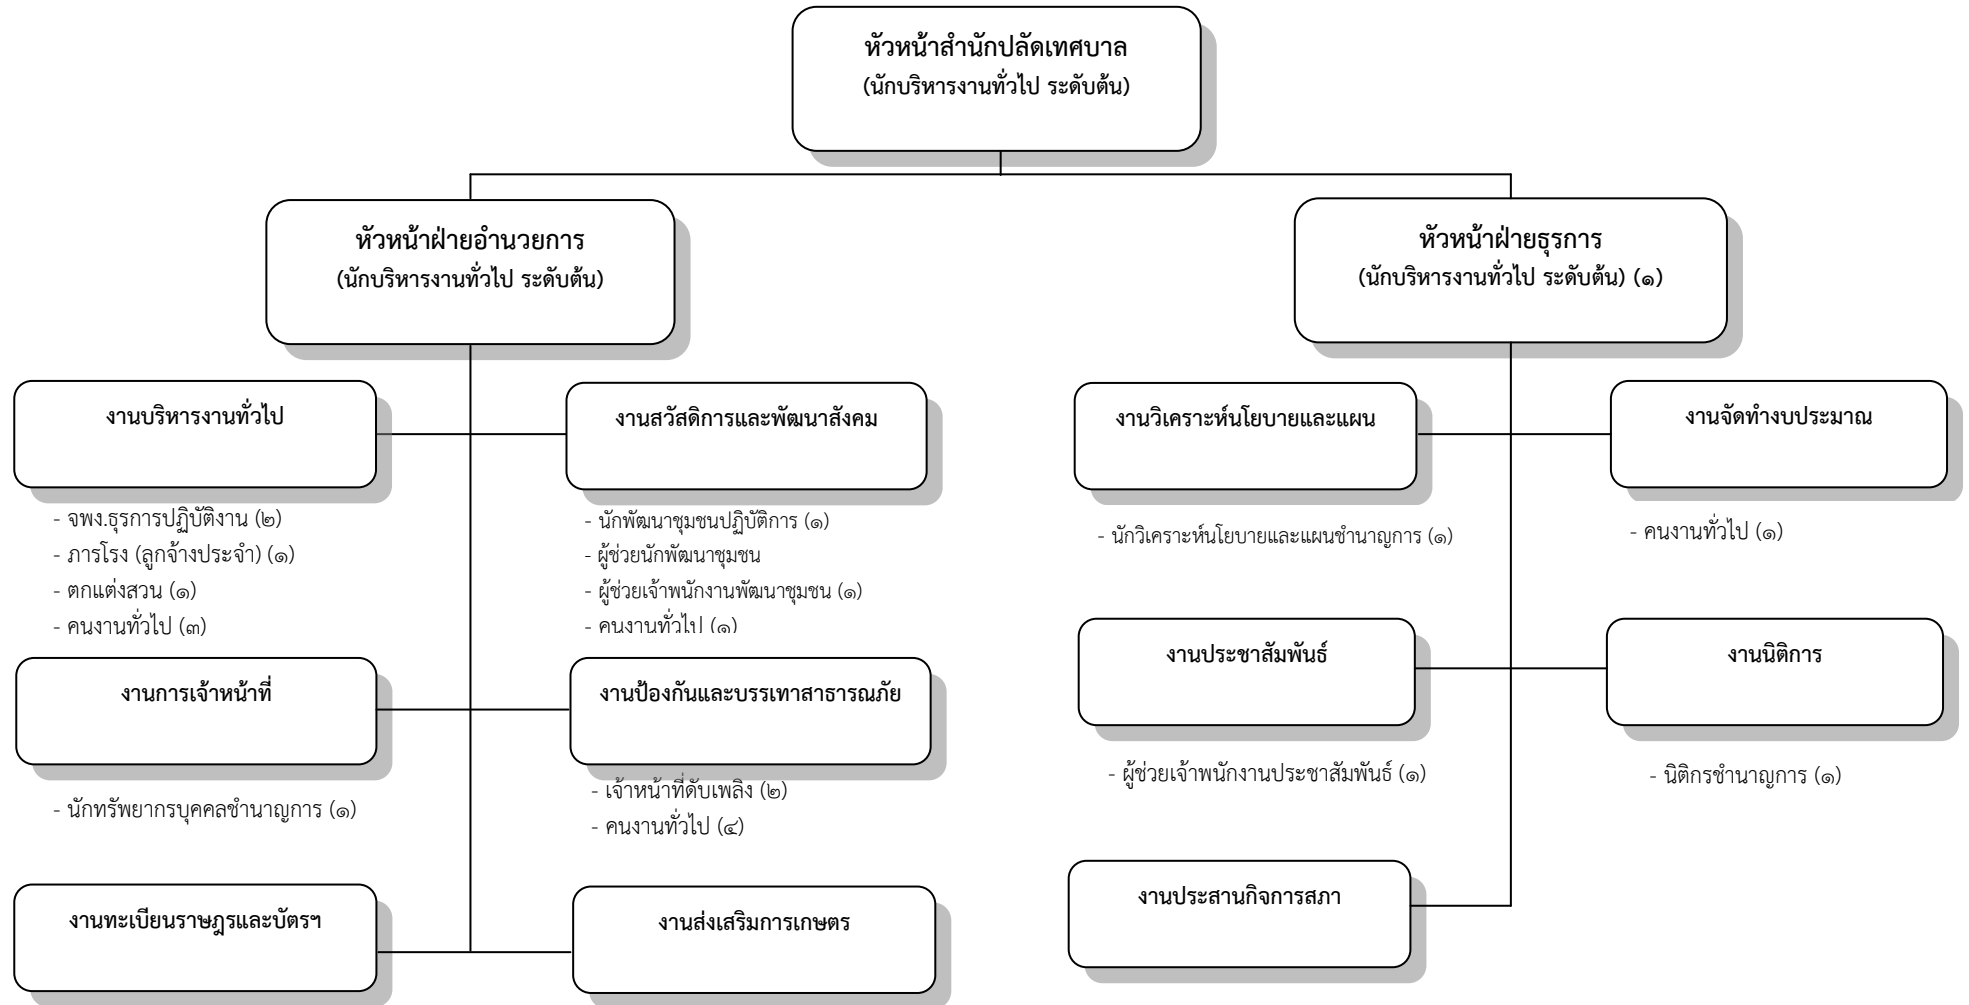

๑๐. แผนภูมิโครงสร้างการแบ่งส่วนราชการ

โครงสร้างสำนักปลัดเทศบาล เทศบาลตำบลไชยสถาน

ระดับ	บ.สูง	บ.กลาง	บ.ต้น	อ.สูง	อ.กลาง	อ.ต้น	ชช.	ชพ.	ชก.	ปก.	อาวุโส	ชง.	ปง.	ลจ.ปจ.	พนจ.ภารกิจ	พนจ.ทั่วไป
จำนวน						๑			๓	๑			๒	๑	๕	๙

โครงสร้างกองคลัง เทศบาลตำบลไชยสถาน

ระดับ	บ.สูง	บ.กลาง	บ.ต้น	อ.สูง	อ.กลาง	อ.ต้น	ชช.	ชพ.	ชก.	ปก.	อาวุโส	ชง.	ปง.	ลจ.ปจ.	พนจ.ภารกิจ	พนจ.ทั่วไป
จำนวน						๑			๓					๑	๓	๒

โครงสร้างกองช่าง เทศบาลตำบลไชยสถาน

ระดับ	บ.สูง	บ.กลาง	บ.ต้น	อ.สูง	อ.กลาง	อ.ต้น	ชช.	ชพ.	ชก.	ปก.	อาวุโส	ชง.	ปจ.	ลจ.ปจ.	พนจ.ภารกิจ	พนจ.ทั่วไป
จำนวน						๑				๑	๑		๑			๔

โครงสร้างกองสาธารณสุขและสิ่งแวดล้อม เทศบาลตำบลไชยสถาน

ระดับ	บ.สูง	บ.กลาง	บ.ต้น	อ.สูง	อ.กลาง	อ.ต้น	ชช.	ชพ.	ชก.	ปก.	อาวุโส	ชง.	ปง.	ลจ.ปจ.	พนจ.ภารกิจ	พนจ.ทั่วไป
จำนวน						๑						๑				๔

โครงสร้างกองการศึกษา เทศบาลตำบลไชยสถาน