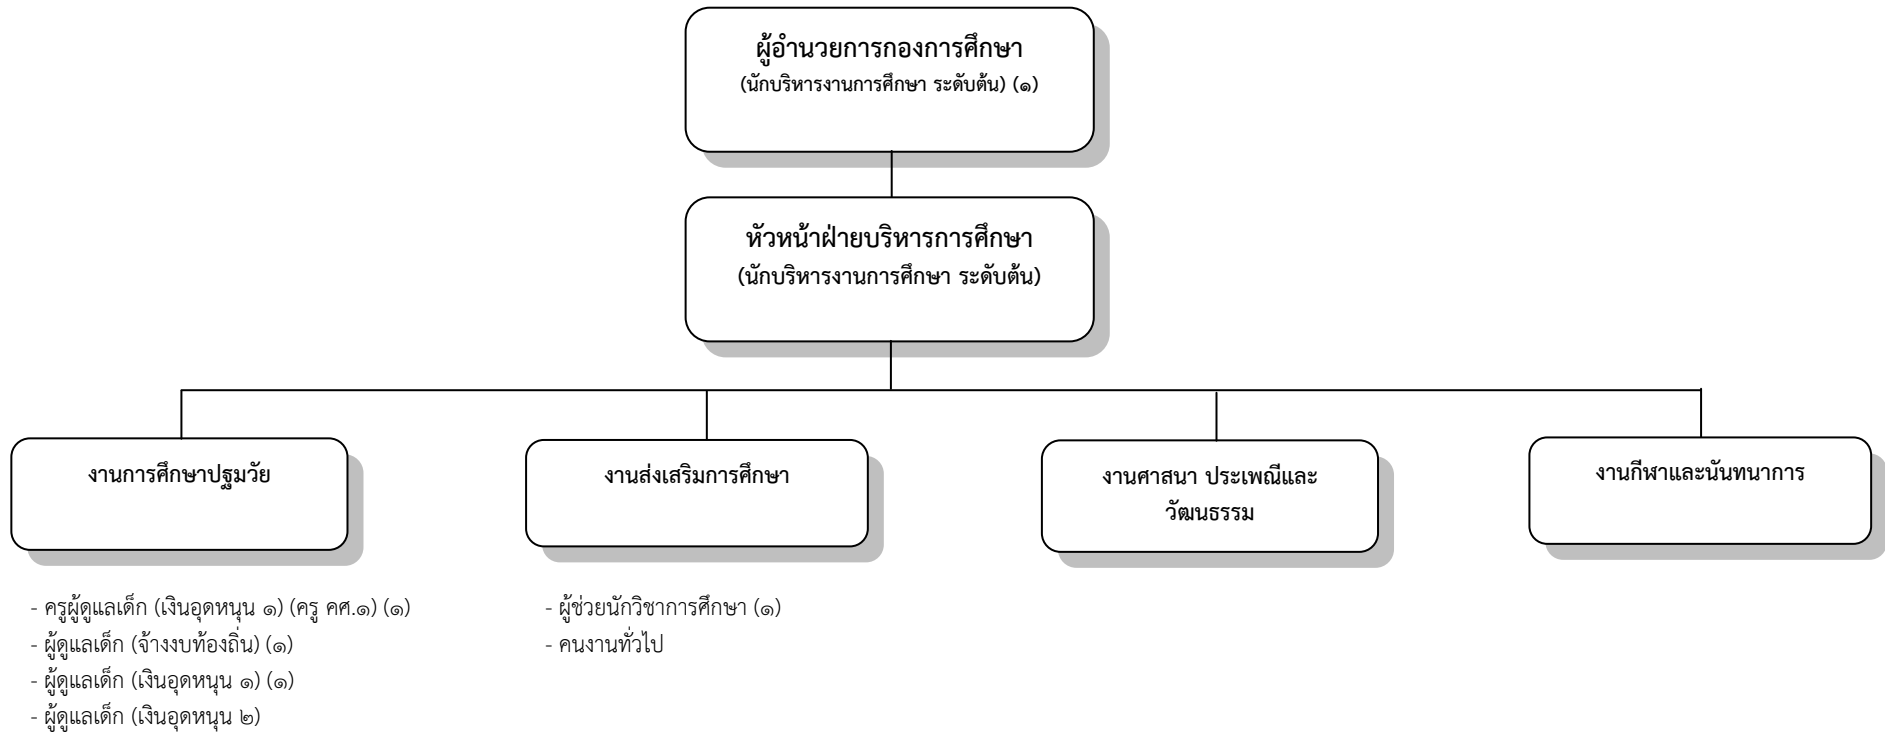

๑๐. แผนภูมิโครงสร้างการแบ่งส่วนราชการ

โครงสร้างสำนักปลัดเทศบาล เทศบาลตำบลไชยสถาน

ระดับ	บ.สูง	บ.กลาง	บ.ต้น	อ.สูง	อ.กลาง	อ.ต้น	ชช.	ชพ.	ชก.	ปก.	อาวุโส	ชง.	ปง.	ลจ.ปจ.	พนจ.ภารกิจ	พนจ.ทั่วไป
จำนวน						๑			๓	๑			๒	๑	๕	๙

โครงสร้างกองคลัง เทศบาลตำบลไชยสถาน

ระดับ	บ.สูง	บ.กลาง	บ.ต้น	อ.สูง	อ.กลาง	อ.ต้น	ชช.	ชพ.	ชก.	ปก.	อาวุโส	ชง.	ปง.	ลจ.ปจ.	พนจ.ภารกิจ	พนจ.ทั่วไป
จำนวน						๑			๓					๑	๓	๒

โครงสร้างกองช่าง เทศบาลตำบลไชยสถาน

ระดับ	บ.สูง	บ.กลาง	บ.ต้น	อ.สูง	อ.กลาง	อ.ต้น	ชช.	ชพ.	ชก.	ปก.	อาวุโส	ชง.	ปจ.	ลจ.ปจ.	พนจ.ภารกิจ	พนจ.ทั่วไป
จำนวน						๑				๑	๑		๑			๔

โครงสร้างกองสาธารณสุขและสิ่งแวดล้อม เทศบาลตำบลไชยสถาน

ระดับ	บ.สูง	บ.กลาง	บ.ต้น	อ.สูง	อ.กลาง	อ.ต้น	ชช.	ชพ.	ชก.	ปก.	อาวุโส	ชง.	ปง.	ลจ.ปจ.	พนจ.ภารกิจ	พนจ.ทั่วไป
จำนวน						๑						๑				๔

โครงสร้างกองการศึกษา เทศบาลตำบลไชยสถาน