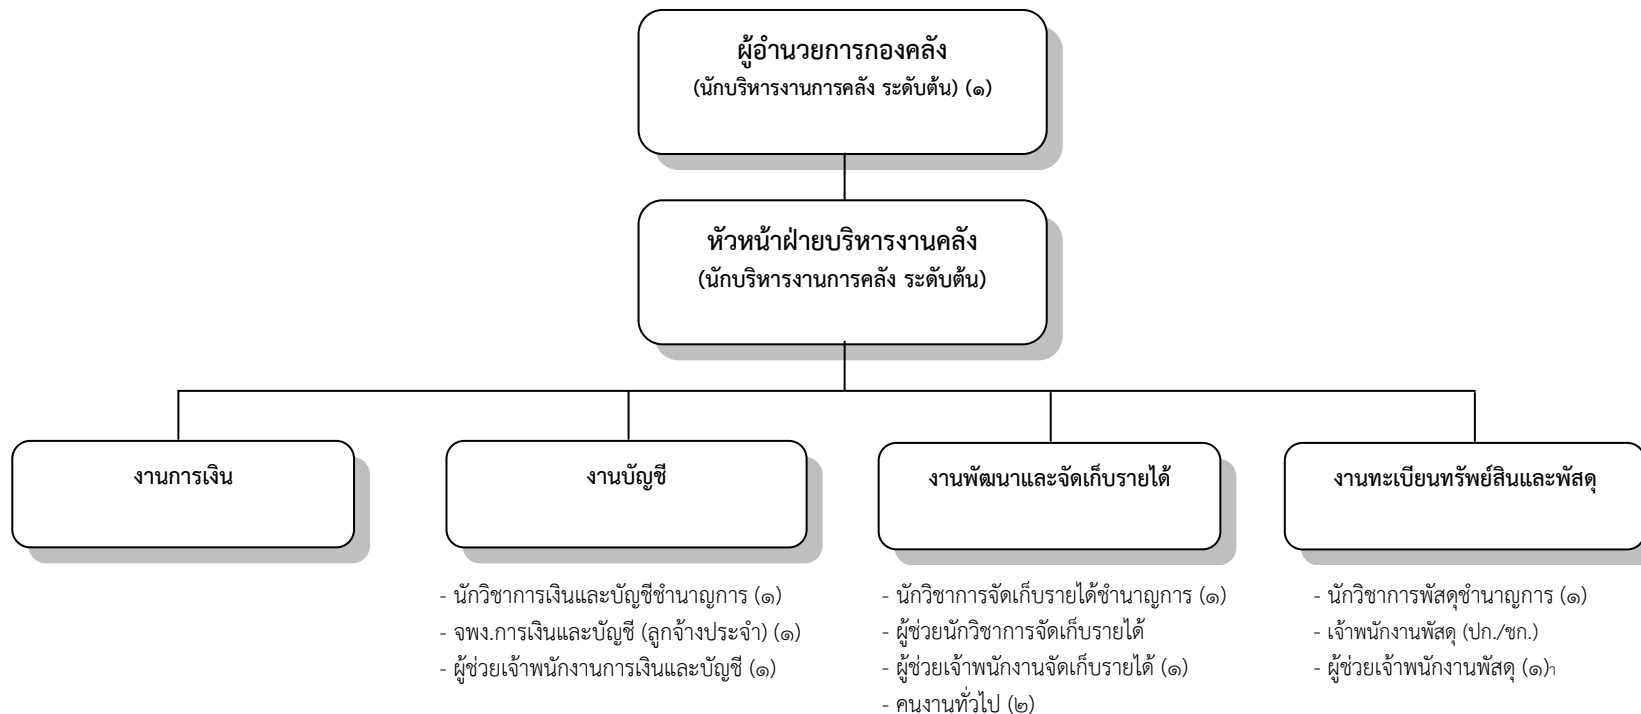

๑๐. แผนภูมิโครงสร้างการแบ่งส่วนราชการ

โครงสร้างสำนักปลัดเทศบาล เทศบาลตำบลไชยสถาน

ระดับ	บ.สูง	บ.กลาง	บ.ต้น	อ.สูง	อ.กลาง	อ.ต้น	ชช.	ชพ.	ชก.	ปก.	อาวุโส	ชง.	ปง.	ลจ.ปจ.	พนจ.ภารกิจ	พนจ.ทั่วไป
จำนวน						๑			๓	๑			๒	๑	๕	๙

โครงสร้างกองคลัง เทศบาลตำบลไชยสถาน

ระดับ	บ.สูง	บ.กลาง	บ.ต้น	อ.สูง	อ.กลาง	อ.ต้น	ชช.	ชพ.	ชก.	ปก.	อาวุโส	ชง.	ปง.	ลจ.ปจ.	พนจ.ภารกิจ	พนจ.ทั่วไป
จำนวน						๑			๓					๑	๓	๒

โครงสร้างกองช่าง เทศบาลตำบลไชยสถาน

ระดับ	บ.สูง	บ.กลาง	บ.ต้น	อ.สูง	อ.กลาง	อ.ต้น	ชช.	ชพ.	ชก.	ปก.	อาวุโส	ชง.	ปจ.	ลจ.ปจ.	พนจ.ภารกิจ	พนจ.ทั่วไป
จำนวน						๑				๑	๑		๑			๔

โครงสร้างกองสาธารณสุขและสิ่งแวดล้อม เทศบาลตำบลไชยสถาน

ระดับ	บ.สูง	บ.กลาง	บ.ต้น	อ.สูง	อ.กลาง	อ.ต้น	ชช.	ชพ.	ชก.	ปก.	อาวุโส	ชง.	ปง.	ลจ.ปจ.	พนจ.ภารกิจ	พนจ.ทั่วไป
จำนวน						๑						๑				๔

โครงสร้างกองการศึกษา เทศบาลตำบลไชยสถาน