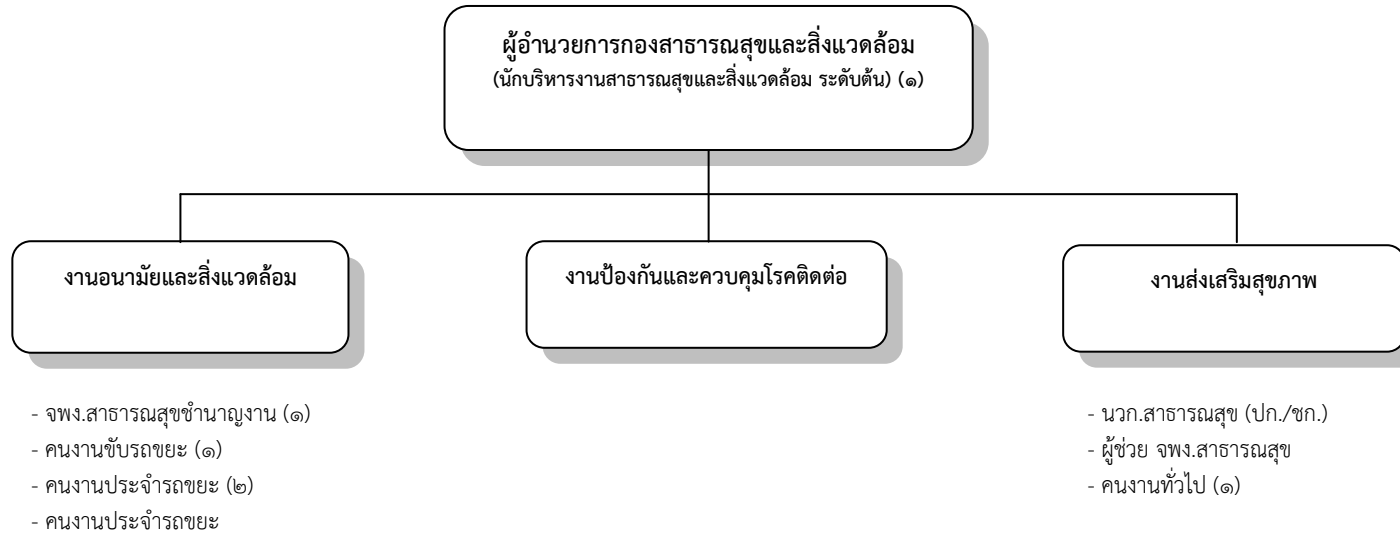

โครงสร้างกองคลัง เทศบาลตำบลไชยสถาน

ระดับ	บ.สูง	บ.กลาง	บ.ต้น	อ.สูง	อ.กลาง	อ.ต้น	ชช.	ชพ.	ชก.	ปก.	อาวุโส	ชง.	ปง.	ลจ.ปจ.	พนจ.ภารกิจ	พนจ.ทั่วไป
จำนวน						๑			๓					๑	๓	๒

โครงสร้างกองช่าง เทศบาลตำบลไชยสถาน

ระดับ	บ.สูง	บ.กลาง	บ.ต้น	อ.สูง	อ.กลาง	อ.ต้น	ชช.	ชพ.	ชก.	ปก.	อาวุโส	ชง.	ปจ.	ลจ.ปจ.	พนจ.ภารกิจ	พนจ.ทั่วไป
จำนวน						๑				๑	๑		๑			๔

โครงสร้างกองสาธารณสุขและสิ่งแวดล้อม เทศบาลตำบลไชยสถาน

ระดับ	บ.สูง	บ.กลาง	บ.ต้น	อ.สูง	อ.กลาง	อ.ต้น	ชช.	ชพ.	ชก.	ปก.	อาวุโส	ชง.	ปง.	ลจ.ปจ.	พนจ.ภารกิจ	พนจ.ทั่วไป
จำนวน						๑						๑				๔

โครงสร้างกองการศึกษา เทศบาลตำบลไชยสถาน