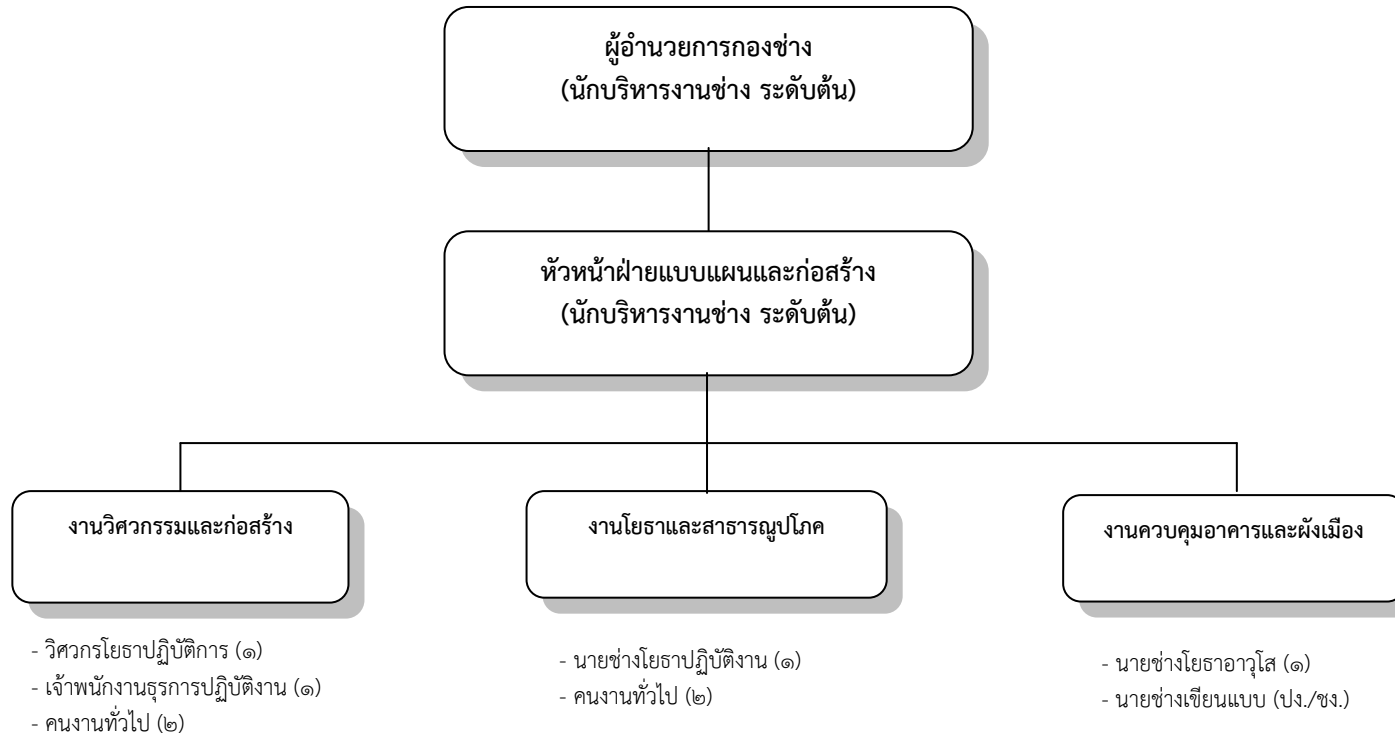

๑๐. แผนภูมิโครงสร้างการแบ่งส่วนราชการ

โครงสร้างสำนักปลัดเทศบาล เทศบาลตำบลไชยสถาน

ระดับ	บ.สูง	บ.กลาง	บ.ต้น	อ.สูง	อ.กลาง	อ.ต้น	ชช.	ชพ.	ชก.	ปก.	อาวุโส	ชง.	ปง.	ลจ.ปจ.	พนจ.ภารกิจ	พนจ.ทั่วไป
จำนวน						๑			๓	๑			๒	๑	๕	๙

โครงสร้างกองคลัง เทศบาลตำบลไชยสถาน

ระดับ	บ.สูง	บ.กลาง	บ.ต้น	อ.สูง	อ.กลาง	อ.ต้น	ชช.	ชพ.	ชก.	ปก.	อาวุโส	ชง.	ปง.	ลจ.ปจ.	พนจ.ภารกิจ	พนจ.ทั่วไป
จำนวน						๑			๓					๑	๓	๒

โครงสร้างกองช่าง เทศบาลตำบลไชยสถาน

ระดับ	บ.สูง	บ.กลาง	บ.ต้น	อ.สูง	อ.กลาง	อ.ต้น	ชช.	ชพ.	ชก.	ปก.	อาวุโส	ชง.	ปจ.	ลจ.ปจ.	พนจ.ภารกิจ	พนจ.ทั่วไป
จำนวน						๑				๑	๑		๑			๔

โครงสร้างกองสาธารณสุขและสิ่งแวดล้อม เทศบาลตำบลไชยสถาน

ระดับ	บ.สูง	บ.กลาง	บ.ต้น	อ.สูง	อ.กลาง	อ.ต้น	ชช.	ชพ.	ชก.	ปก.	อาวุโส	ชง.	ปง.	ลจ.ปจ.	พนจ.ภารกิจ	พนจ.ทั่วไป
จำนวน						๑						๑				๔

โครงสร้างกองการศึกษา เทศบาลตำบลไชยสถาน